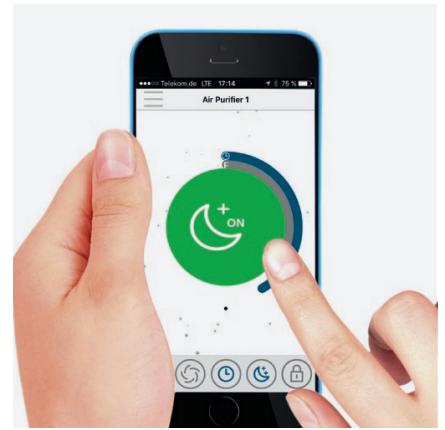

* Bei einer Raumhöhe von 2,50 m

Produktbeschreibung

Dieser Luftreiniger mit seinem neuartigen Hochleistungs-360°-Mehrlagenfilter entfernen zuverlässig Schadstoffe und Verunreinigungen wie Staub, Feinstaub (PM10, PM2.5 und kleiner), Pollen und andere luftgetragene Allergene aus der Raumluft. Auch Krankheitserreger wie Bakterien und Schimmelsporen (deren Wachstum wird im Filter verhindert), Zigarettenrauch, Abgase (auch NO₂), Ozon sowie chemische Dämpfe (Formaldehyde, Toluol, n-Butane, VOC...) und Gerüche werden damit aus der Innenraumluft gefiltert. Über das hochwertige Bedienelement kontrollieren Sie alle Funktionen, wie z.B. die Betriebsmodi: Automatik, Manuell (3 Stufen) und Turbo. Im Automatik-Modus wird die Leistungsstufe automatisch an die Gegebenheiten angepasst. Im Turbo-Modus wird die Innenraumluft, dank der überlegenen Lüfter-Einheit, in kürzester Zeit gereinigt. Im Nachtmodus arbeiten beide Modelle in gedimmtem Zustand flüsterleise. Eine bequeme Timer-Funktion lässt sie nach bestimmten Zeiträumen starten oder stoppen. Mit Sperrfunktion zum sicheren Betrieb und Filterwechsel-Anzeige. Der 360°-Filter ist durchschnittlich alle 12 Monate zu tauschen. Eine noch umfangreichere Bedienung und Abfrage des Betriebsstatus ist über die App „IDEAL AIR PRO“ möglich. Inkl. praktischer Fernbedienung.

IDEAL

pure air. pure life.

HOCHWERTIGES BEDIENELEMENT

Über das Bedienelement lassen sich die Funktionen On/Off, Auto/Manuell/Turbo, Timer, Nachtmodus komfortabel und intuitiv bedienen.

FARBCODES ZEIGEN DIE LUFTQUALITÄT

Die aktuelle Luftqualität wird mit einem Dreifarbcod über LED angezeigt. Im Automatik-Modus kontrolliert die intelligente Prozessorsteuerung die Reinigungsleistung und den Filter entsprechend der Luftqualität.